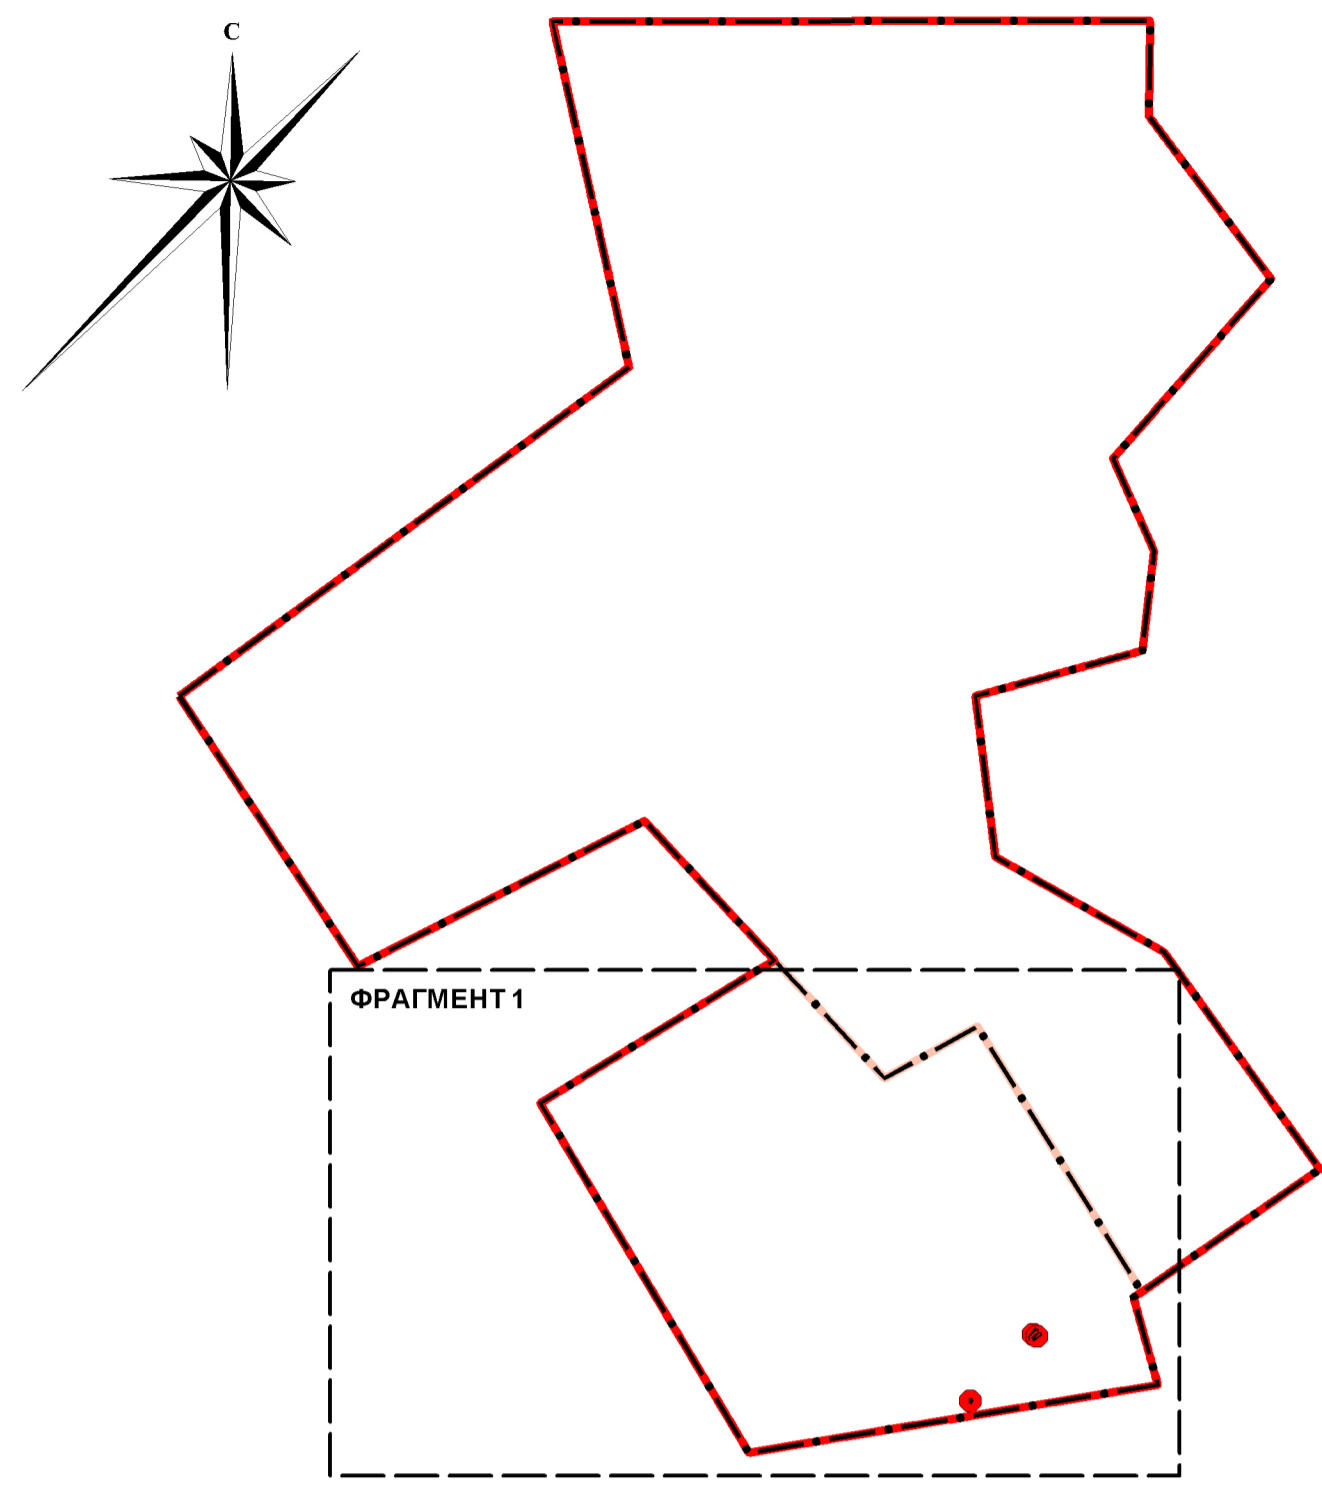

ОБЗОРНАЯ СХЕМА РАЗМЕЩЕНИЯ ФРАГМЕНТОВ ВНЕСЕНИЯ ЛОКАЛЬНЫХ ИЗМЕНЕНИЙ В ОТНОШЕНИИ ГРАНИЦЫ И ЧАСТИ ФУНКЦИОНАЛЬНЫХ ЗОН П.ЛЪНОЗАВОД ТОГУЛЬСКИЙ СЕЛЬСОВЕТ ТОГУЛЬСКОГО РАЙОНА АЛТАЙСКОГО КРАЯ

Масштаб 1:5000

ООО "Компания Земпроект"
Барнаул, 2019 г.

ВНЕСЕНИЕ ЛОКАЛЬНЫХ ИЗМЕНЕНИЙ В ОТНОШЕНИИ ГРАНИЦЫ И ЧАСТИ ФУНКЦИОНАЛЬНЫХ ЗОН П.ЛЪНОЗАВОД ТОГУЛЬСКОГО СЕЛЬСОВЕТА ТОГУЛЬСКОГО РАЙОНА АЛТАЙСКОГО КРАЯ

Масштаб 1:5000

УСЛОВНЫЕ ОБОЗНАЧЕНИЯ

План.	Сущ.	Наименование
ГРАНИЦЫ		
		населённого пункта
		земельных участков, стоящих на кадастровом учете
ФУНКЦИОНАЛЬНЫЕ ЗОНЫ		
		индивидуальной усадебной жилой застройки
		производственная и коммунально-складская
		общественно-делового назначения
		рекреационного назначения

ООО "Компания Земпроект"
Барнаул, 2019 г.

ОБЗОРНАЯ СХЕМА РАЗМЕЩЕНИЯ ФРАГМЕНТОВ ВНЕСЕНИЯ ЛОКАЛЬНЫХ ИЗМЕНЕНИЙ В ОТНОШЕНИИ ГРАНИЦЫ И ЧАСТИ ФУНКЦИОНАЛЬНЫХ ЗОН С.ШУМИХА ТОГУЛЬСКИЙ СЕЛЬСОВЕТ ТОГУЛЬСКОГО РАЙОНА АЛТАЙСКОГО КРАЯ

ООО "Компания Земпроект"
Барнаул, 2019 г.

ОБЗОРНАЯ СХЕМА РАЗМЕЩЕНИЯ ФРАГМЕНТОВ ВНЕСЕНИЯ ЛОКАЛЬНЫХ ИЗМЕНЕНИЙ В ОТНОШЕНИИ ГРАНИЦЫ И ЧАСТИ ФУНКЦИОНАЛЬНЫХ ЗОН С.ТИТОВО ТОГУЛЬСКИЙ СЕЛЬСОВЕТ ТОГУЛЬСКОГО РАЙОНА АЛТАЙСКОГО КРАЯ