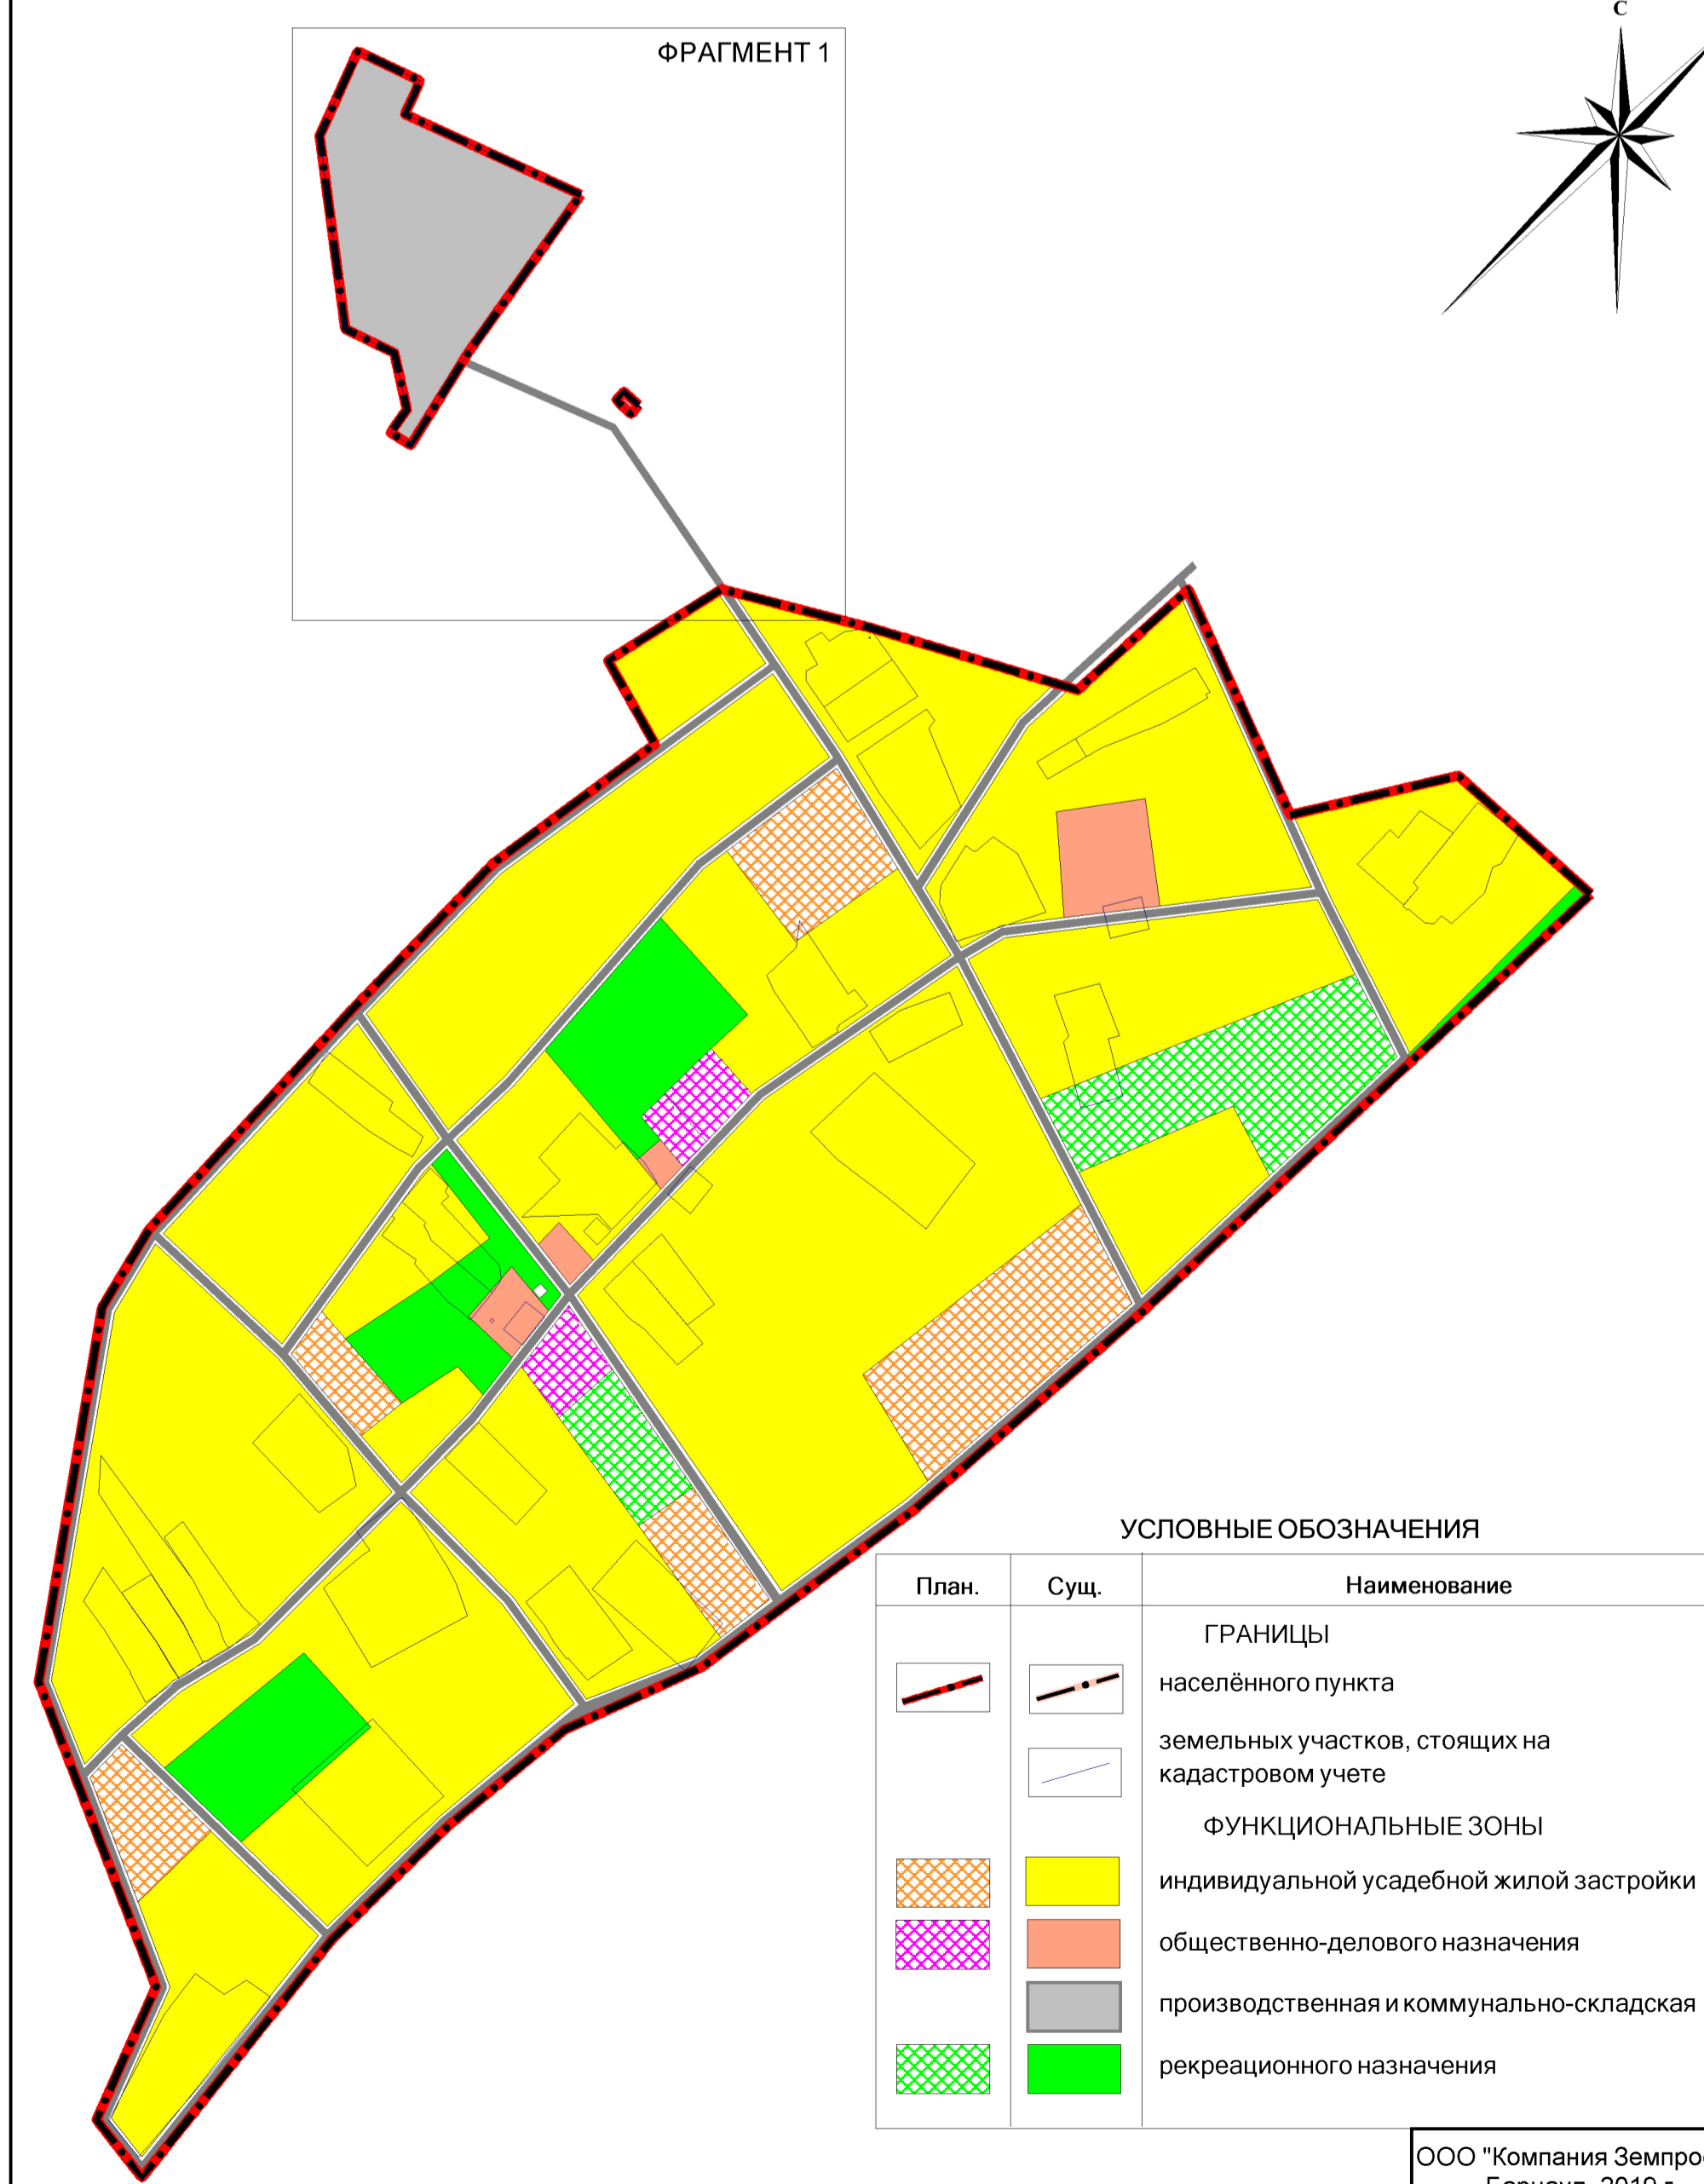

ОБЗОРНАЯ СХЕМА РАЗМЕЩЕНИЯ ФРАГМЕНТОВ ВНЕСЕНИЯ ЛОКАЛЬНЫХ ИЗМЕНЕНИЙ В ОТНОШЕНИИ ГРАНИЦЫ И ЧАСТИ ФУНКЦИОНАЛЬНЫХ ЗОН П.ЛЪНОЗАВОД ТОГУЛЬСКИЙ СЕЛЬСОВЕТ ТОГУЛЬСКОГО РАЙОНА АЛТАЙСКОГО КРАЯ

Масштаб 1:5000

ООО "Компания Земпроект"
Барнаул, 2019 г.

ООО "Компания Земпроект"
Барнаул, 2019 г.

ОБЗОРНАЯ СХЕМА РАЗМЕЩЕНИЯ ФРАГМЕНТОВ ВНЕСЕНИЯ ЛОКАЛЬНЫХ ИЗМЕНЕНИЙ В ОТНОШЕНИИ ГРАНИЦЫ И ЧАСТИ ФУНКЦИОНАЛЬНЫХ ЗОН С.ШУМИХА ТОГУЛЬСКИЙ СЕЛЬСОВЕТ ТОГУЛЬСКОГО РАЙОНА АЛТАЙСКОГО КРАЯ

ООО "Компания Земпроект"
Барнаул, 2019 г.

ОБЗОРНАЯ СХЕМА РАЗМЕЩЕНИЯ ФРАГМЕНТОВ ВНЕСЕНИЯ ЛОКАЛЬНЫХ ИЗМЕНЕНИЙ В ОТНОШЕНИИ ГРАНИЦЫ И ЧАСТИ ФУНКЦИОНАЛЬНЫХ ЗОН С.ТИТОВО ТОГУЛЬСКИЙ СЕЛЬСОВЕТ ТОГУЛЬСКОГО РАЙОНА АЛТАЙСКОГО КРАЯ

Масштаб 1:5000

ООО "Компания Земпроект"
Барнаул, 2019 г.

ВНЕСЕНИЕ ЛОКАЛЬНЫХ ИЗМЕНЕНИЙ В ОТНОШЕНИИ ГРАНИЦЫ И ЧАСТИ ФУНКЦИОНАЛЬНЫХ ЗОН С.ТИТОВО ТОГУЛЬСКОГО СЕЛЬСОВЕТА ТОГУЛЬСКОГО РАЙОНА АЛТАЙСКОГО КРАЯ

Масштаб 1:5000