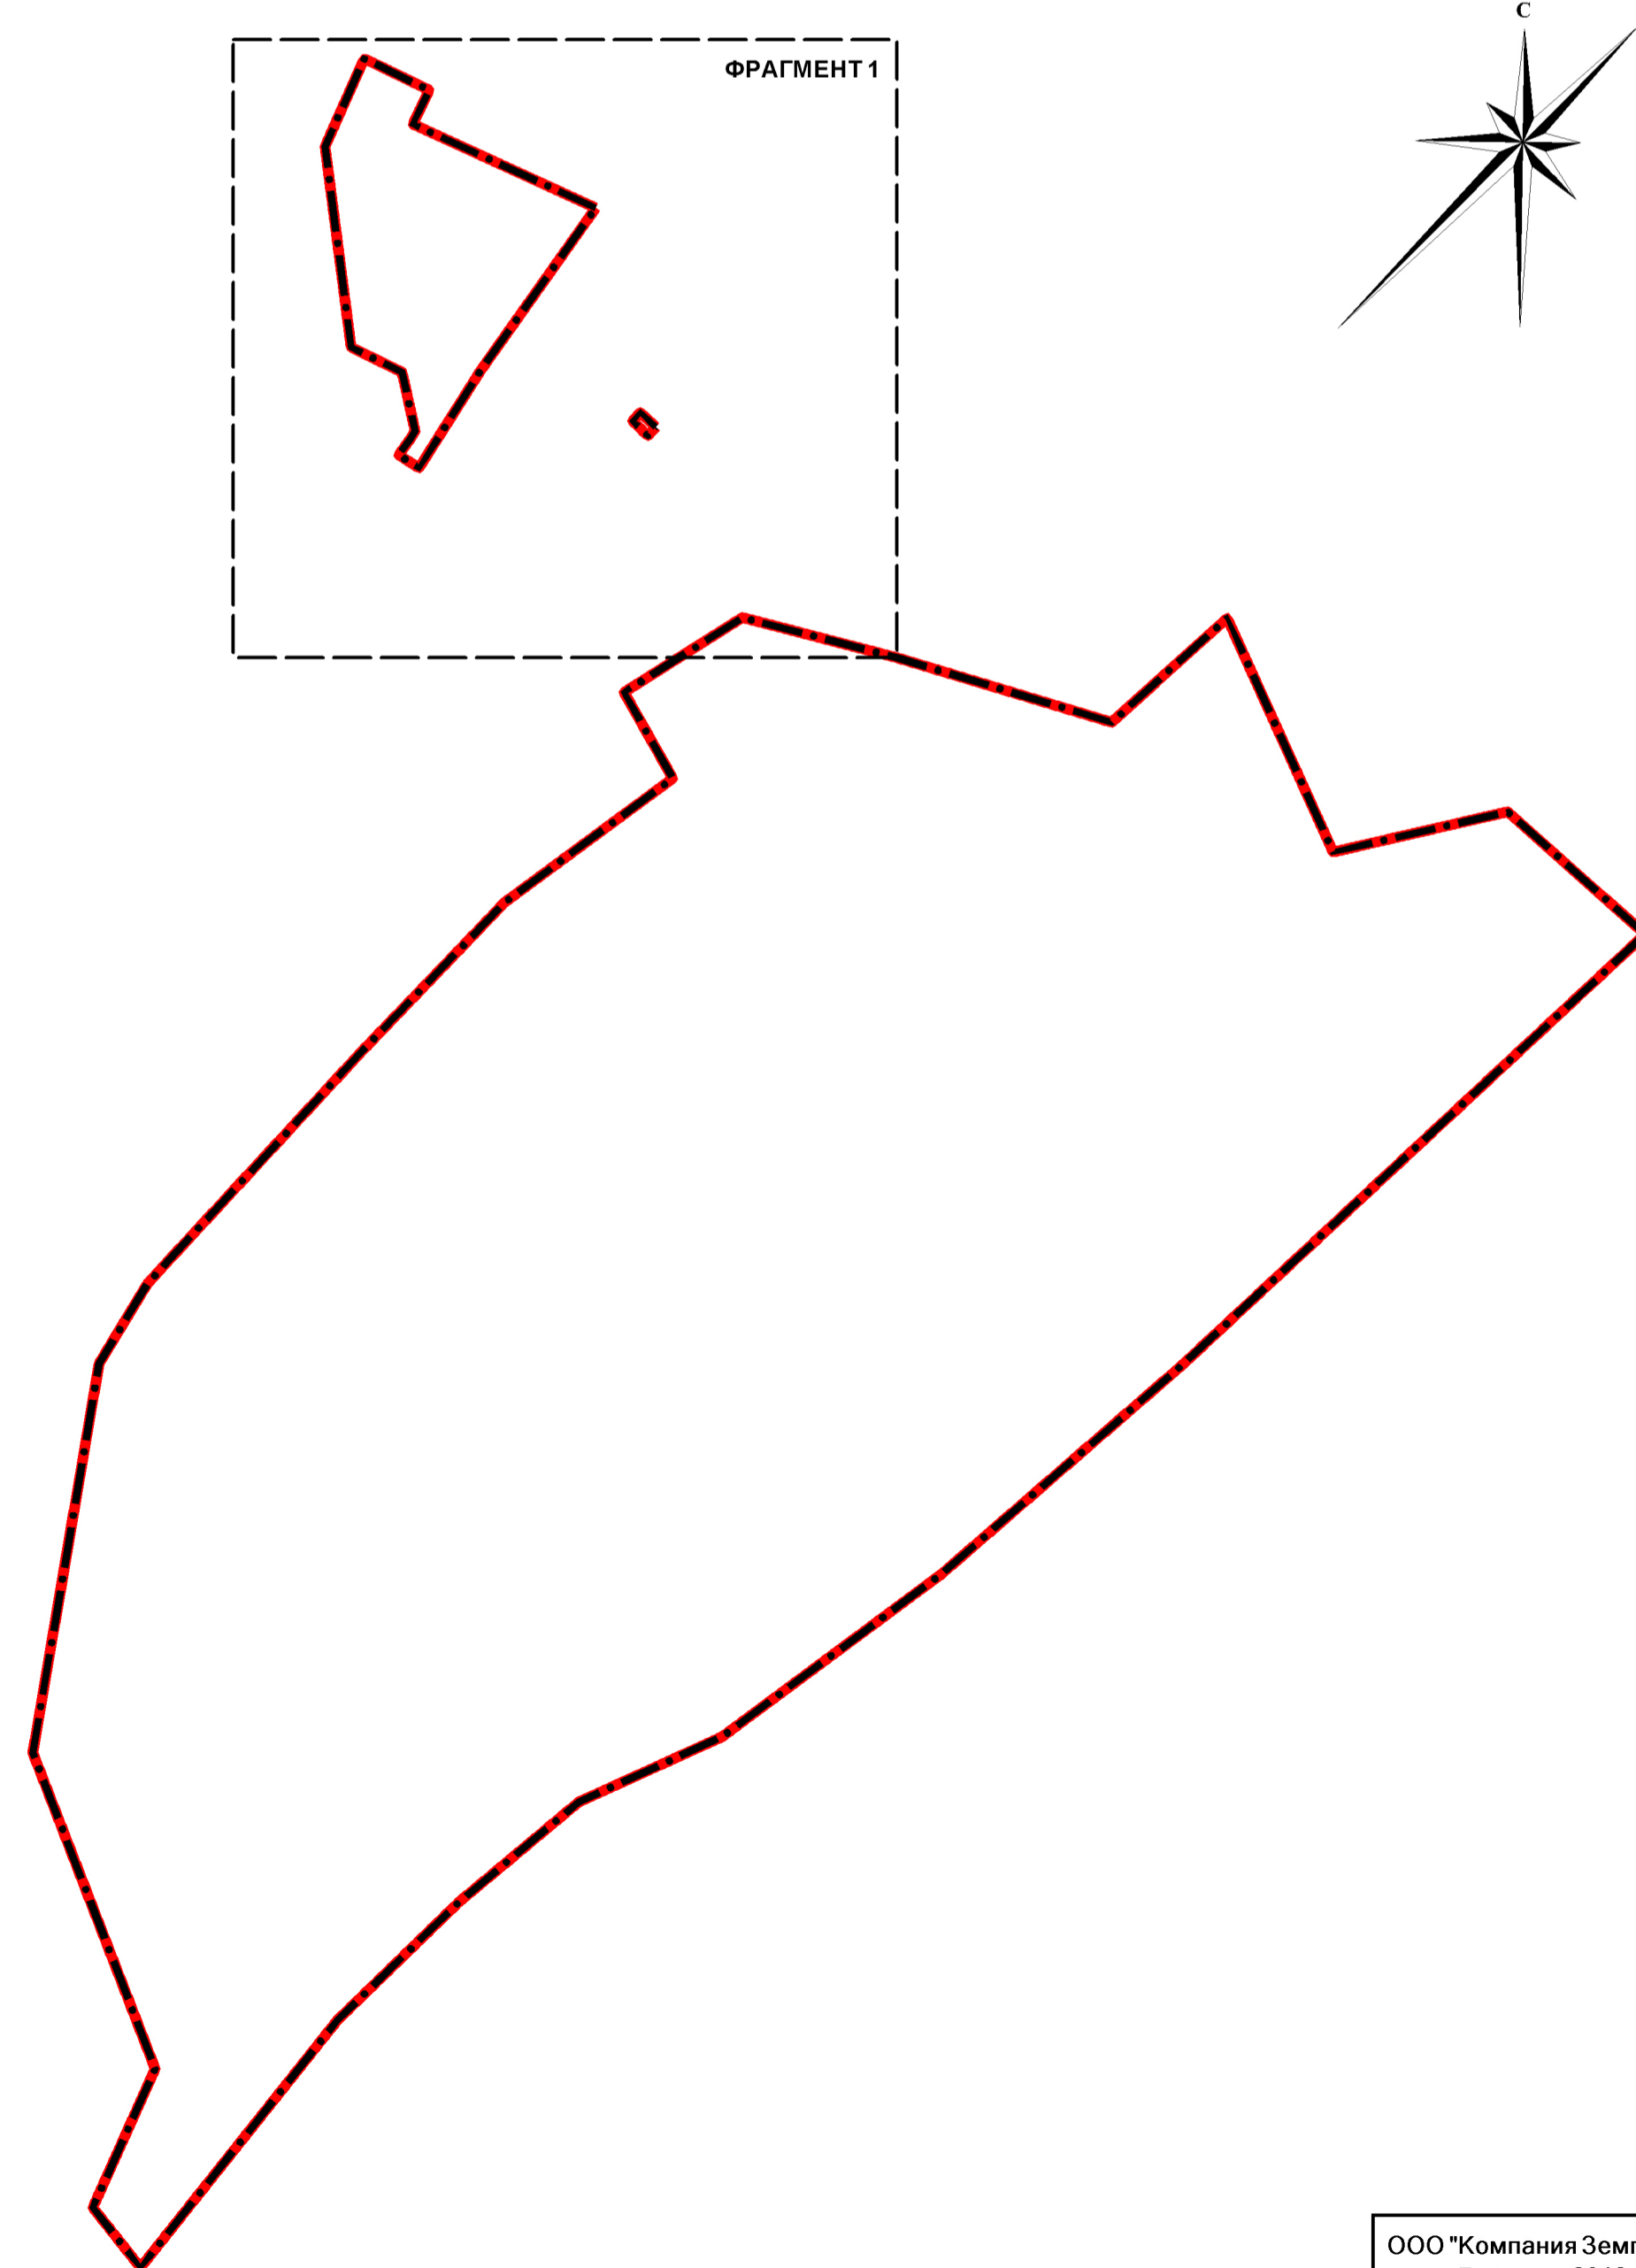

ОБЗОРНАЯ СХЕМА РАЗМЕЩЕНИЯ ФРАГМЕНТОВ ВНЕСЕНИЯ ЛОКАЛЬНЫХ ИЗМЕНЕНИЙ В ОТНОШЕНИИ ГРАНИЦЫ И ЧАСТИ ФУНКЦИОНАЛЬНЫХ ЗОН С.ТИТОВО ТОГУЛЬСКИЙ СЕЛЬСОВЕТ ТОГУЛЬСКОГО РАЙОНА АЛТАЙСКОГО КРАЯ

Масштаб 1:5000

ООО "Компания Земпроект"
Барнаул, 2019 г.