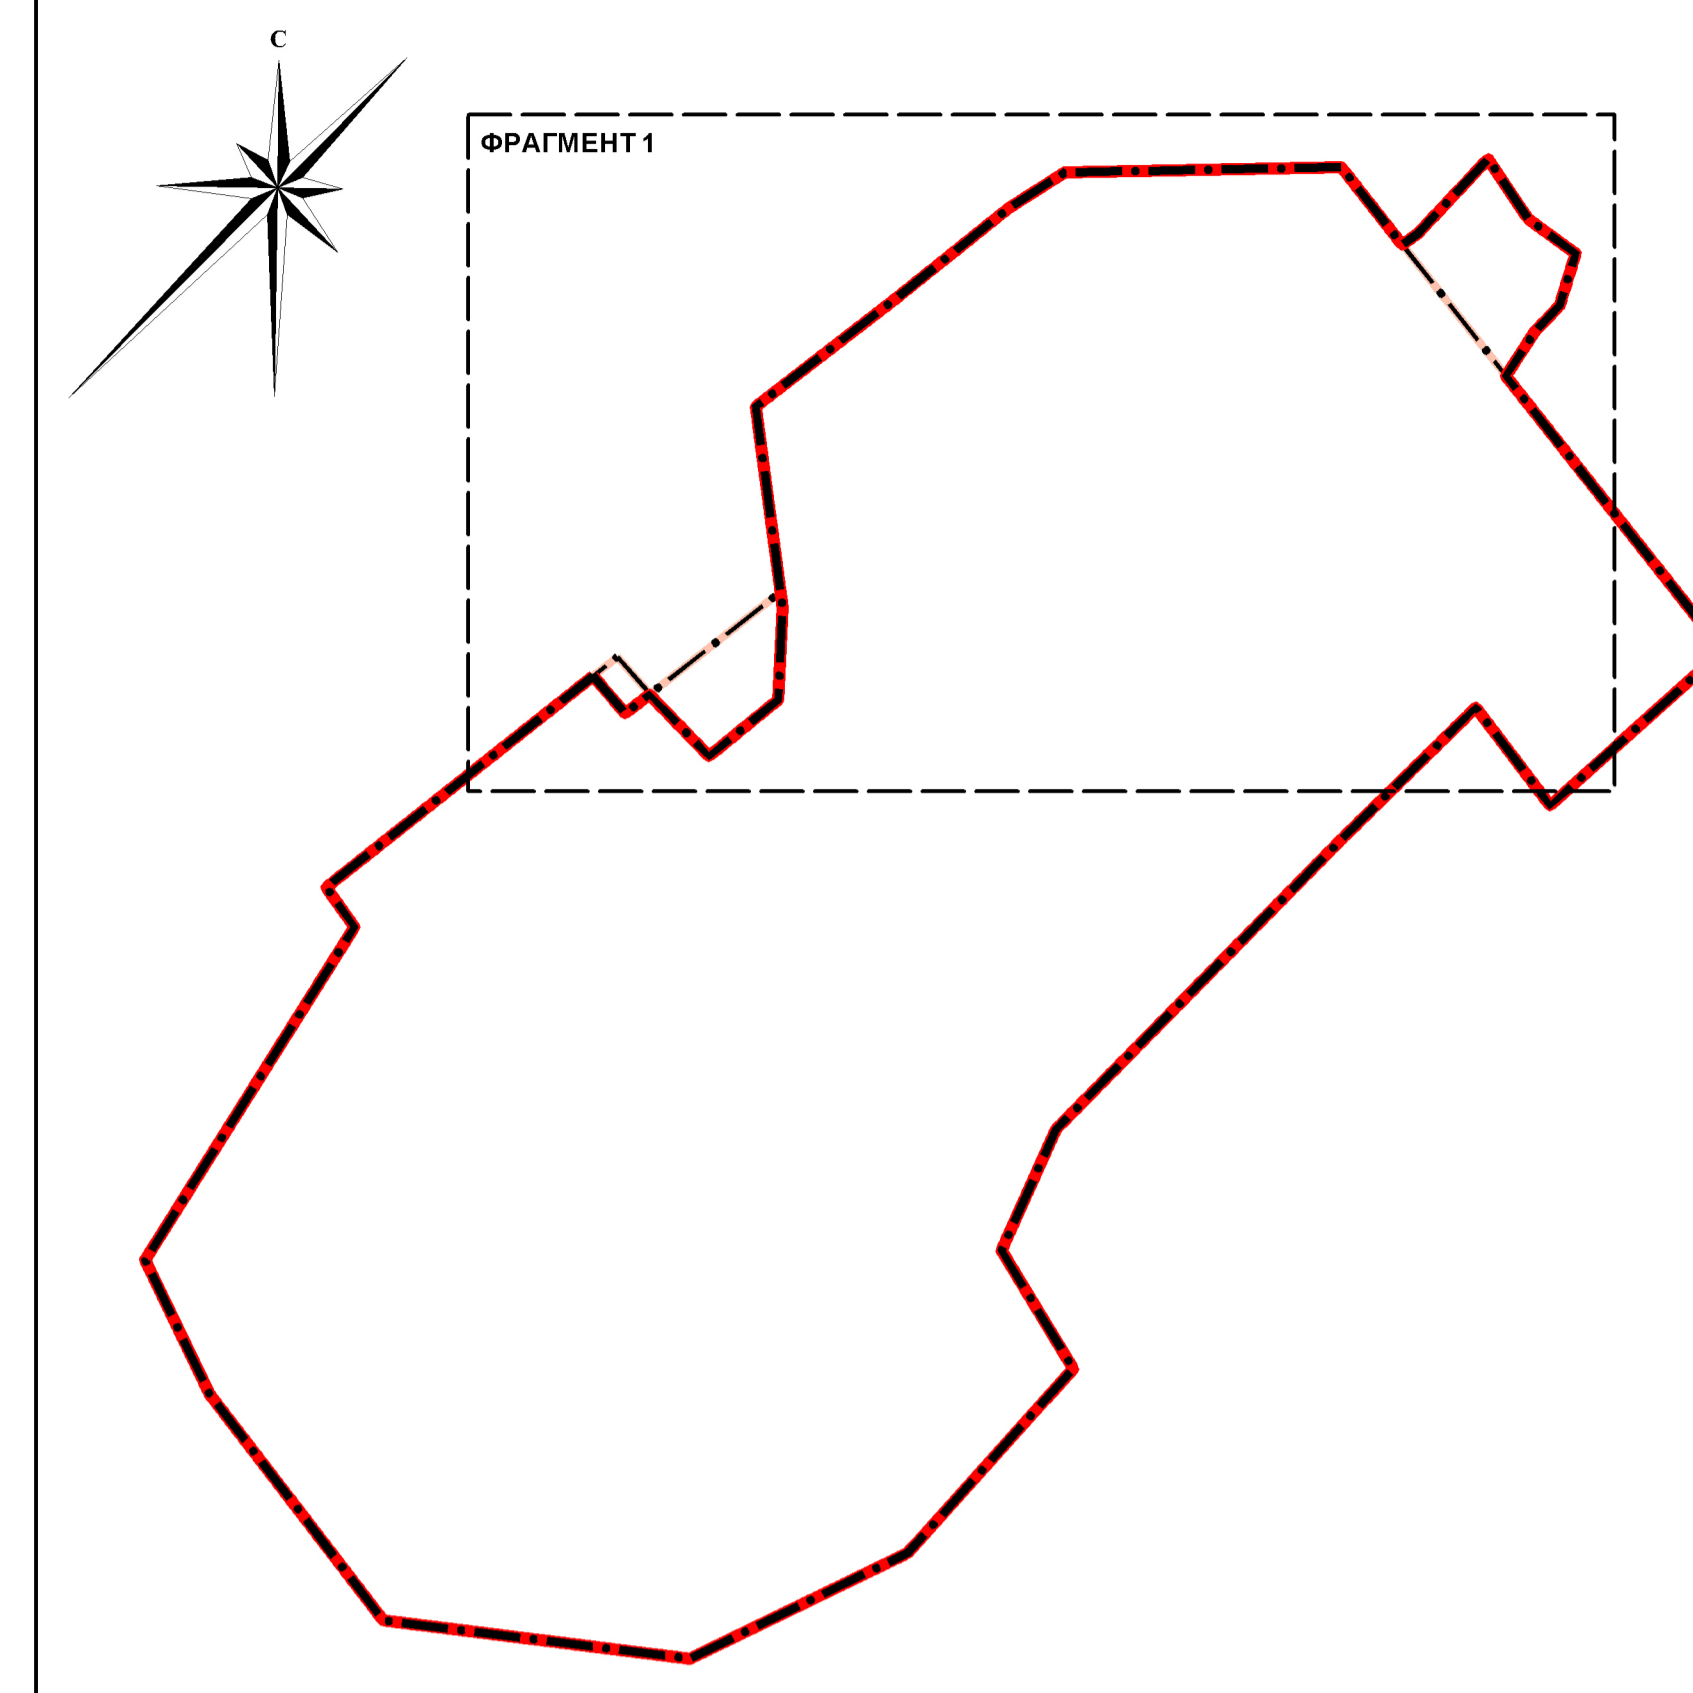

ОБЗОРНАЯ СХЕМА РАЗМЕЩЕНИЯ ФРАГМЕНТОВ ВНЕСЕНИЯ ЛОКАЛЬНЫХ ИЗМЕНЕНИЙ В ОТНОШЕНИИ ГРАНИЦЫ И ЧАСТИ ФУНКЦИОНАЛЬНЫХ ЗОН П.ЛЪНОЗАВОД ТОГУЛЬСКИЙ СЕЛЬСОВЕТ ТОГУЛЬСКОГО РАЙОНА АЛТАЙСКОГО КРАЯ

Масштаб 1:5000

ООО "Компания Земпроект"
Барнаул, 2019 г.

ВНЕСЕНИЕ ЛОКАЛЬНЫХ ИЗМЕНЕНИЙ В ОТНОШЕНИИ ГРАНИЦЫ И ЧАСТИ ФУНКЦИОНАЛЬНЫХ ЗОН П.ЛЪНОЗАВОД ТОГУЛЬСКОГО СЕЛЬСОВЕТА ТОГУЛЬСКОГО РАЙОНА АЛТАЙСКОГО КРАЯ

Масштаб 1:5000

УСЛОВНЫЕ ОБОЗНАЧЕНИЯ

План.	Сущ.	Наименование
ГРАНИЦЫ		
		населённого пункта
		земельных участков, стоящих на кадастровом учете
ФУНКЦИОНАЛЬНЫЕ ЗОНЫ		
		индивидуальной усадебной жилой застройки
		производственная и коммунально-складская
		общественно-делового назначения
		рекреационного назначения

ООО "Компания Земпроект"
Барнаул, 2019 г.

ОБЗОРНАЯ СХЕМА РАЗМЕЩЕНИЯ ФРАГМЕНТОВ ВНЕСЕНИЯ ЛОКАЛЬНЫХ ИЗМЕНЕНИЙ В ОТНОШЕНИИ ГРАНИЦЫ И ЧАСТИ ФУНКЦИОНАЛЬНЫХ ЗОН С.ШУМИХА ТОГУЛЬСКИЙ СЕЛЬСОВЕТ ТОГУЛЬСКОГО РАЙОНА АЛТАЙСКОГО КРАЯ

Масштаб 1:5000

ООО "Компания Земпроект"
Барнаул, 2019 г.

ВНЕСЕНИЕ ЛОКАЛЬНЫХ ИЗМЕНЕНИЙ В ОТНОШЕНИИ ГРАНИЦЫ И ЧАСТИ ФУНКЦИОНАЛЬНЫХ ЗОН С.ШУМИХА ТОГУЛЬСКОГО СЕЛЬСОВЕТА ТОГУЛЬСКОГО РАЙОНА АЛТАЙСКОГО КРАЯ

Масштаб 1:5000