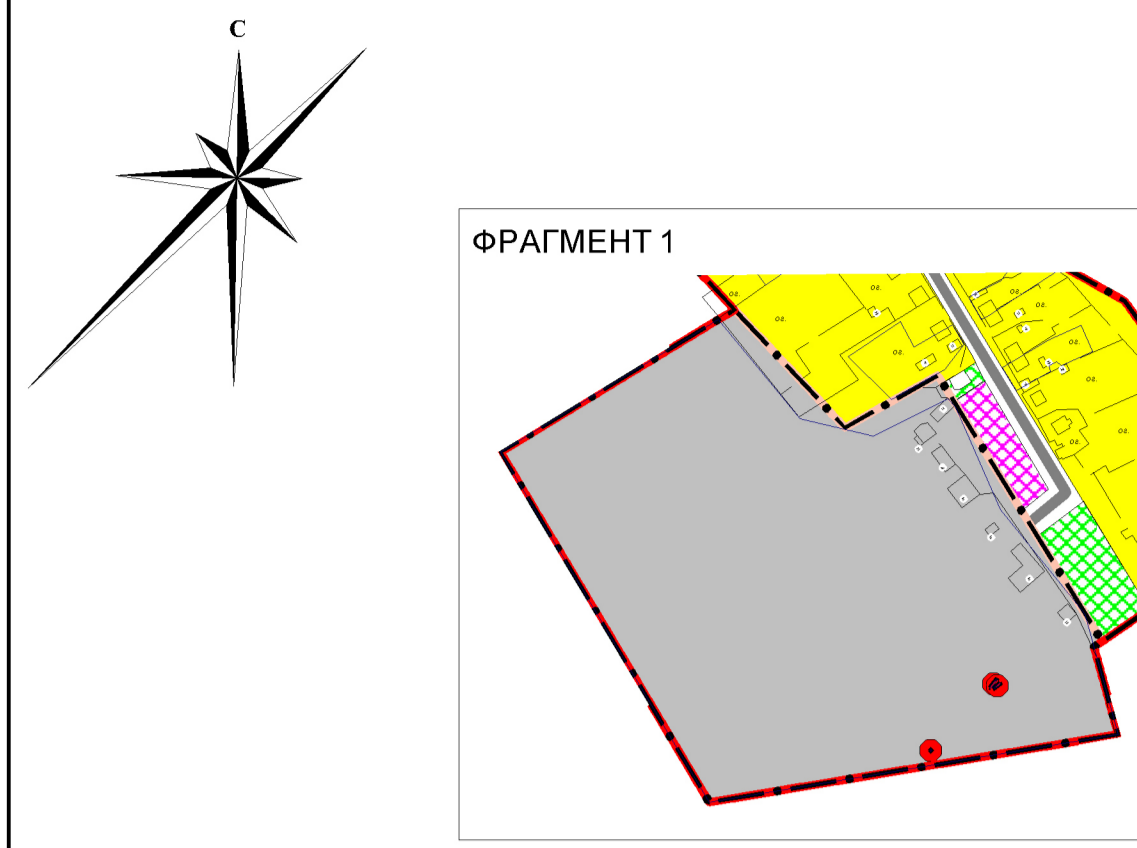

ОБЗОРНАЯ СХЕМА РАЗМЕЩЕНИЯ ФРАГМЕНТОВ ВНЕСЕНИЯ ЛОКАЛЬНЫХ ИЗМЕНЕНИЙ В ОТНОШЕНИИ ГРАНИЦЫ И ЧАСТИ ФУНКЦИОНАЛЬНЫХ ЗОН П.ЛЪНОЗАВОД ТОГУЛЬСКИЙ СЕЛЬСОВЕТ ТОГУЛЬСКОГО РАЙОНА АЛТАЙСКОГО КРАЯ

Масштаб 1:5000

ООО "Компания Земпроект"
Барнаул, 2019 г.

ВНЕСЕНИЕ ЛОКАЛЬНЫХ ИЗМЕНЕНИЙ В ОТНОШЕНИИ ГРАНИЦЫ И ЧАСТИ ФУНКЦИОНАЛЬНЫХ ЗОН П.ЛЪНОЗАВОД ТОГУЛЬСКОГО СЕЛЬСОВЕТА ТОГУЛЬСКОГО РАЙОНА АЛТАЙСКОГО КРАЯ

Масштаб 1:5000

УСЛОВНЫЕ ОБОЗНАЧЕНИЯ

План.	Сущ.	Наименование
ГРАНИЦЫ		
		населённого пункта
		земельных участков, стоящих на кадастровом учете
ФУНКЦИОНАЛЬНЫЕ ЗОНЫ		
		индивидуальной усадебной жилой застройки
		производственная и коммунально-складская
		общественно-делового назначения
		рекреационного назначения

ООО "Компания Земпроект"
Барнаул, 2019 г.

ОБЗОРНАЯ СХЕМА РАЗМЕЩЕНИЯ ФРАГМЕНТОВ ВНЕСЕНИЯ ЛОКАЛЬНЫХ ИЗМЕНЕНИЙ В ОТНОШЕНИИ ГРАНИЦЫ И ЧАСТИ ФУНКЦИОНАЛЬНЫХ ЗОН С.ШУМИХА ТОГУЛЬСКИЙ СЕЛЬСОВЕТ ТОГУЛЬСКОГО РАЙОНА АЛТАЙСКОГО КРАЯ

Масштаб 1:5000

ООО "Компания Земпроект"
Барнаул, 2019 г.

ВНЕСЕНИЕ ЛОКАЛЬНЫХ ИЗМЕНЕНИЙ В ОТНОШЕНИИ ГРАНИЦЫ И ЧАСТИ ФУНКЦИОНАЛЬНЫХ ЗОН С.ШУМИХА ТОГУЛЬСКОГО СЕЛЬСОВЕТА ТОГУЛЬСКОГО РАЙОНА АЛТАЙСКОГО КРАЯ

Масштаб 1:5000