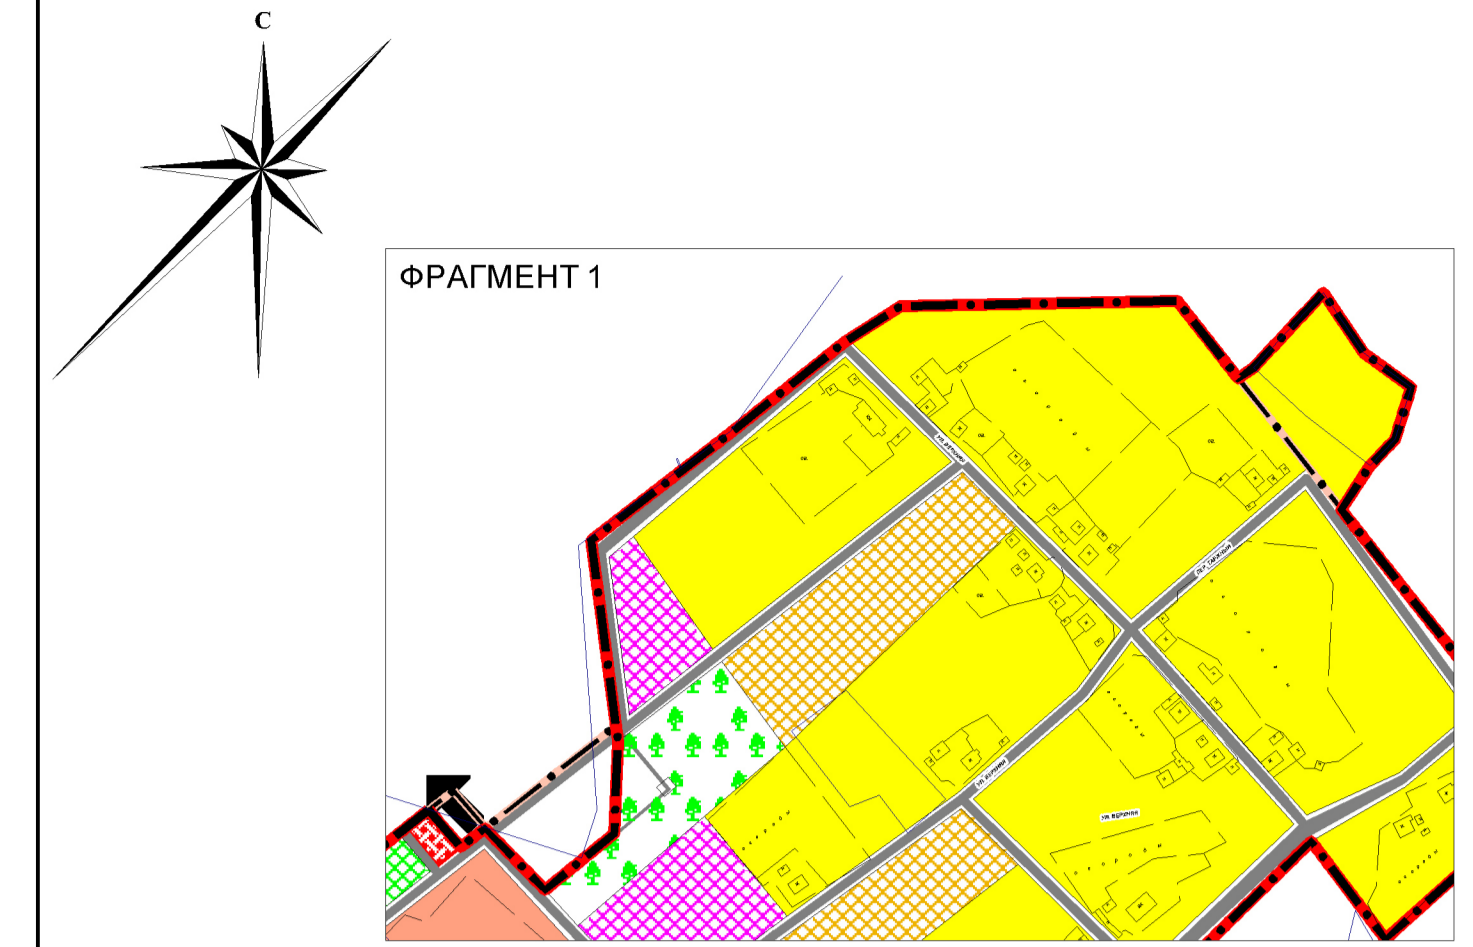

ВНЕСЕНИЕ ЛОКАЛЬНЫХ ИЗМЕНЕНИЙ В ОТНОШЕНИИ ГРАНИЦЫ И ЧАСТИ ФУНКЦИОНАЛЬНЫХ ЗОН П.ЛЪНОЗАВОД ТОГУЛЬСКОГО СЕЛЬСОВЕТА ТОГУЛЬСКОГО РАЙОНА АЛТАЙСКОГО КРАЯ

Масштаб 1:5000

УСЛОВНЫЕ ОБОЗНАЧЕНИЯ

План.	Сущ.	Наименование
ГРАНИЦЫ		
		населённого пункта
		земельных участков, стоящих на кадастровом учете
ФУНКЦИОНАЛЬНЫЕ ЗОНЫ		
		индивидуальной усадебной жилой застройки
		производственная и коммунально-складская
		общественно-делового назначения
		рекреационного назначения

ООО "Компания Земпроект"
Барнаул, 2019 г.

ОБЗОРНАЯ СХЕМА РАЗМЕЩЕНИЯ ФРАГМЕНТОВ ВНЕСЕНИЯ ЛОКАЛЬНЫХ ИЗМЕНЕНИЙ В ОТНОШЕНИИ ГРАНИЦЫ И ЧАСТИ ФУНКЦИОНАЛЬНЫХ ЗОН С.ШУМИХА ТОГУЛЬСКИЙ СЕЛЬСОВЕТ ТОГУЛЬСКОГО РАЙОНА АЛТАЙСКОГО КРАЯ

Масштаб 1:5000

ООО "Компания Земпроект"
Барнаул, 2019 г.

ВНЕСЕНИЕ ЛОКАЛЬНЫХ ИЗМЕНЕНИЙ В ОТНОШЕНИИ ГРАНИЦЫ И ЧАСТИ ФУНКЦИОНАЛЬНЫХ ЗОН С.ШУМИХА ТОГУЛЬСКОГО СЕЛЬСОВЕТА ТОГУЛЬСКОГО РАЙОНА АЛТАЙСКОГО КРАЯ

Масштаб 1:5000

УСЛОВНЫЕ ОБОЗНАЧЕНИЯ

План.	Сущ.	Наименование
ГРАНИЦЫ		
		населённого пункта
		земельных участков, стоящих на кадастровом учете
ФУНКЦИОНАЛЬНЫЕ ЗОНЫ		
		индивидуальной усадебной жилой застройки
		общественно-делового назначения
		рекреационного назначения (парк)
		рекреационного назначения (зеленые насаждения общего пользования)